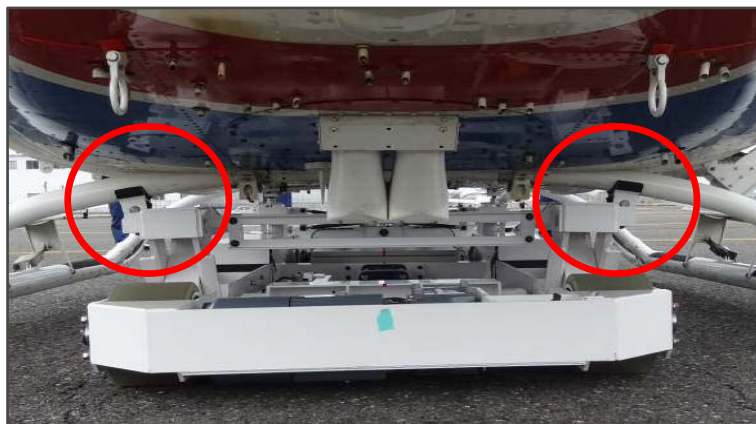

エアロファシリティー社製

BELL412用自走式運搬機 ヘリウォーカー

国内製造で安心の品質&アフターサポート

- 電動モーターによる自走式（けん引式も可）
- ハンドリング・ホイール使用時に、必要なTowing Kitを付ける手間が無く、テール部のサポートも大幅に軽減
- パンダグラフ方式で機体をリフトアップ垂直昇降するため、的確な場所に容易にクロスチューブをセット可能

前部2カ所、後部2カ所でクロスチューブを支えて機体を上下する。