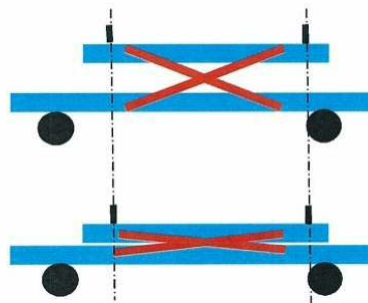

エアロファシリティー社製

BELL412用自走式運搬機 ヘリウォーカー

国内製造で安心の品質&アフターサポート

- 電動モーターによる自走式（けん引式も可）
- ハンドリング・ホイール使用時に、必要なTowing Kitを付ける手間が無く、テール部のサポートも大幅に軽減
- パンダグラフ方式で機体をリフトアップ垂直昇降するため、的確な場所に容易にクロスチューブをセット可能

前部2カ所、後部2カ所でクロスチューブを支えて機体を上下する。