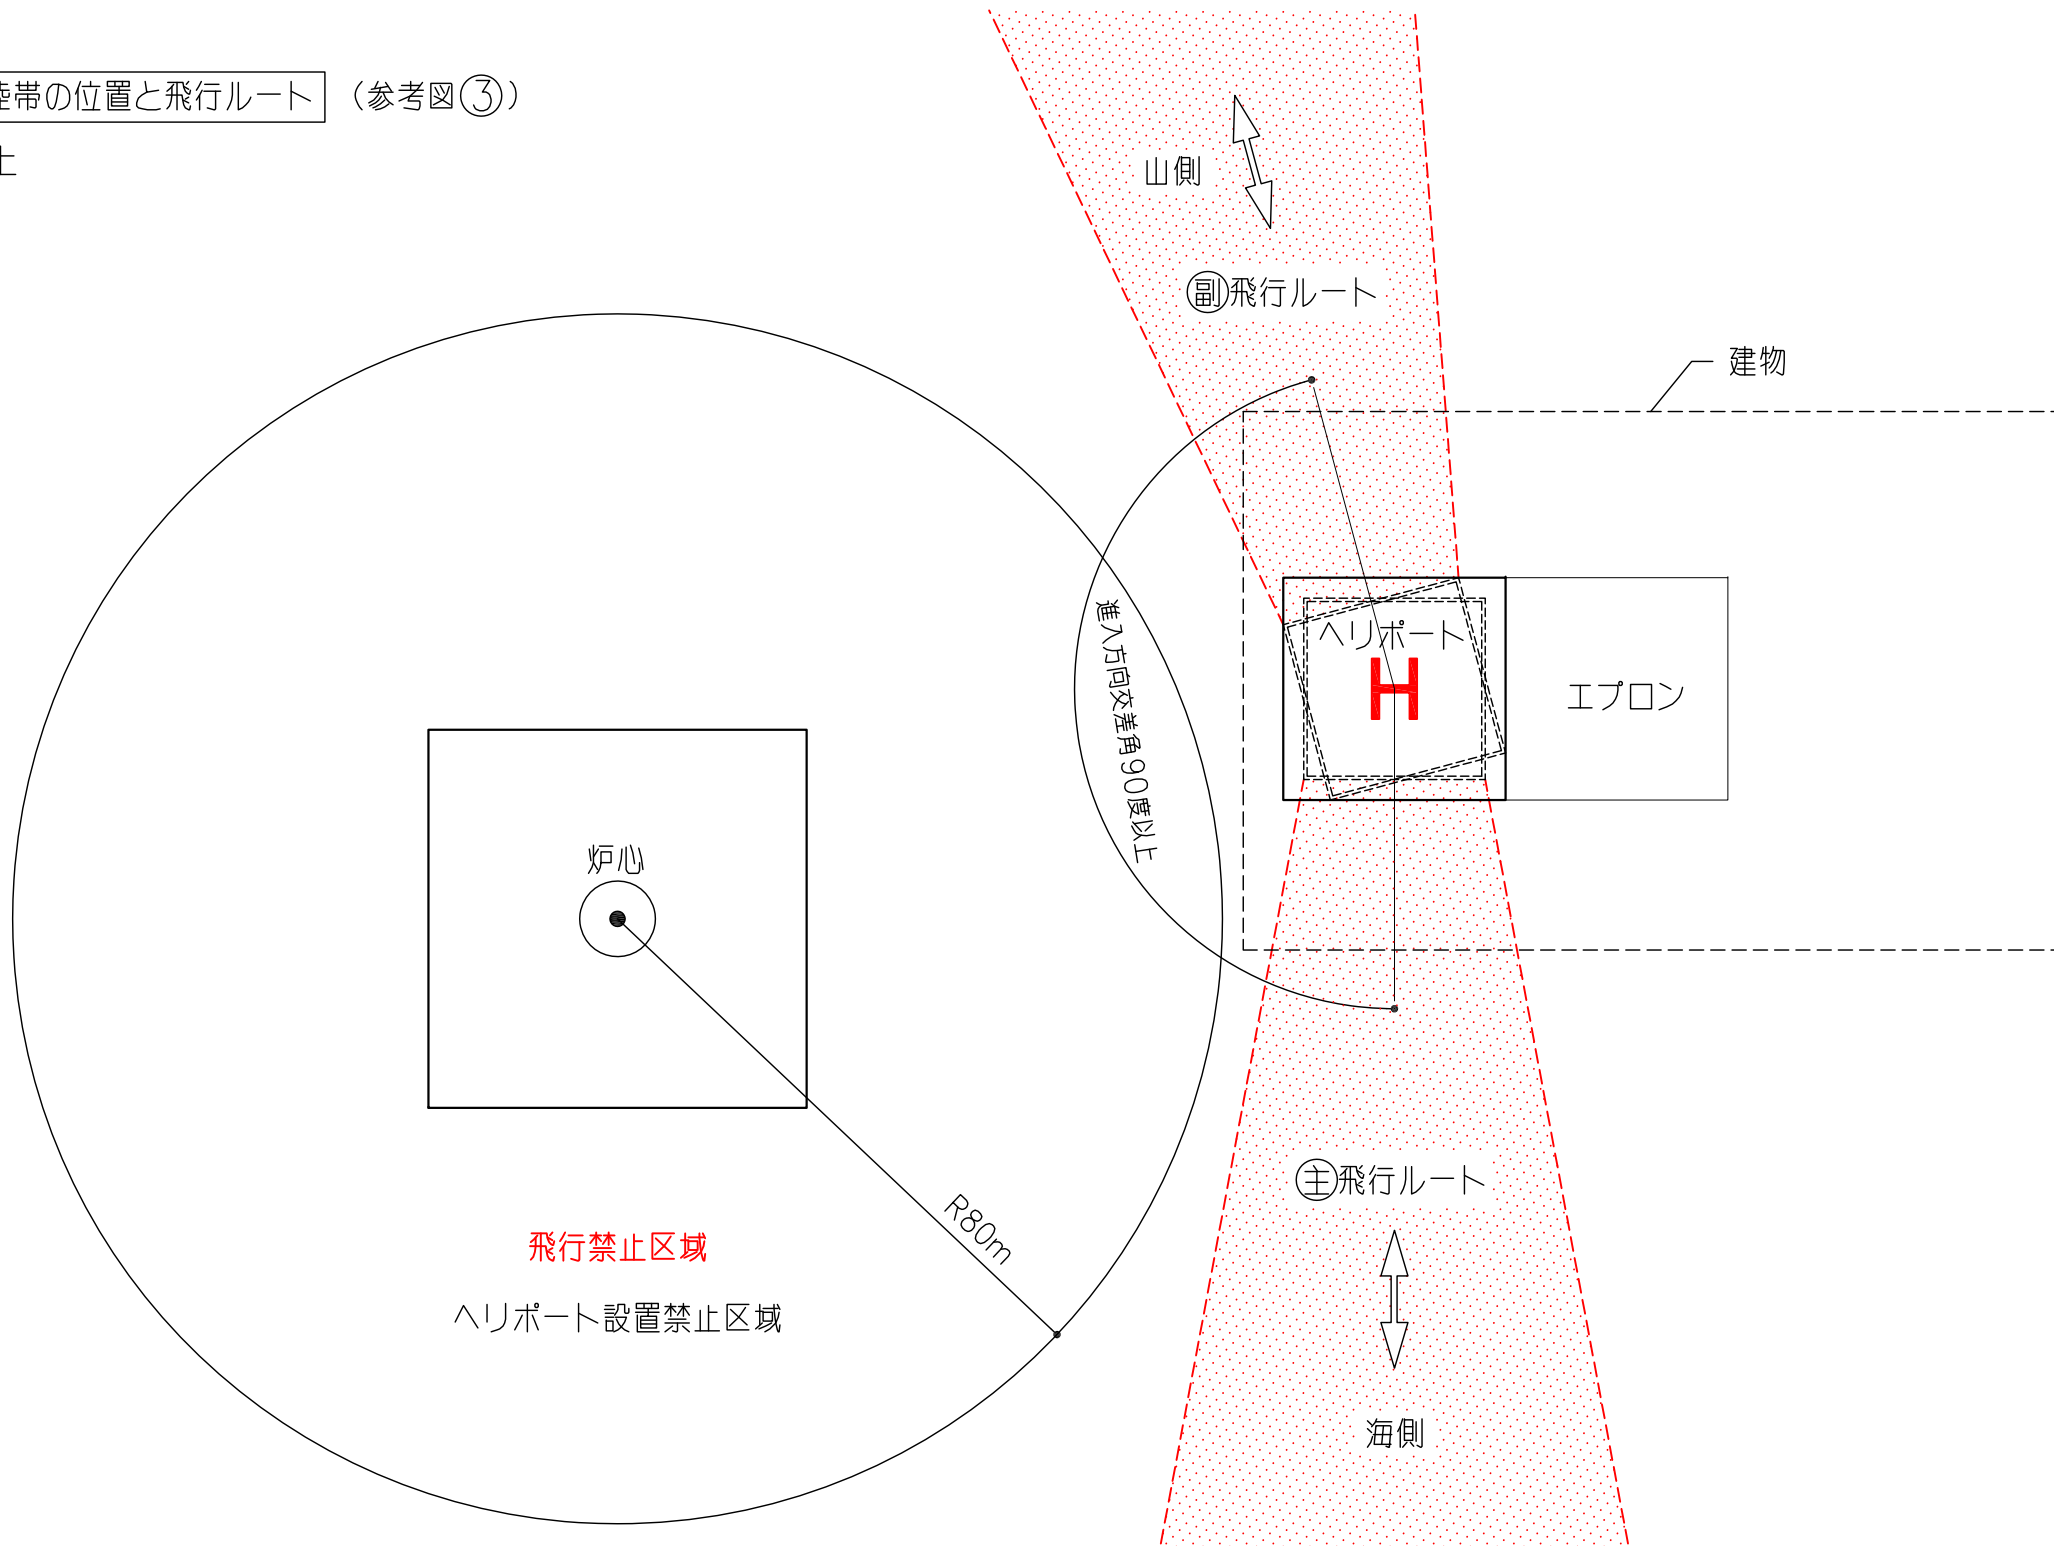

着陸帯の位置と飛行ルート (参考図③)

屋上

航空灯火配置図 (参考図④)

屋上

灯 火 の 凡 例

記号	名称	×灯数
	境界灯付着陸区域灯	×7台
	境界灯	×5台
	境界誘導灯	×8台
	進入角指示灯	×2台
	風向灯 (位置標示灯 上部取付)	×1台
	遠隔操作パネル	×1台