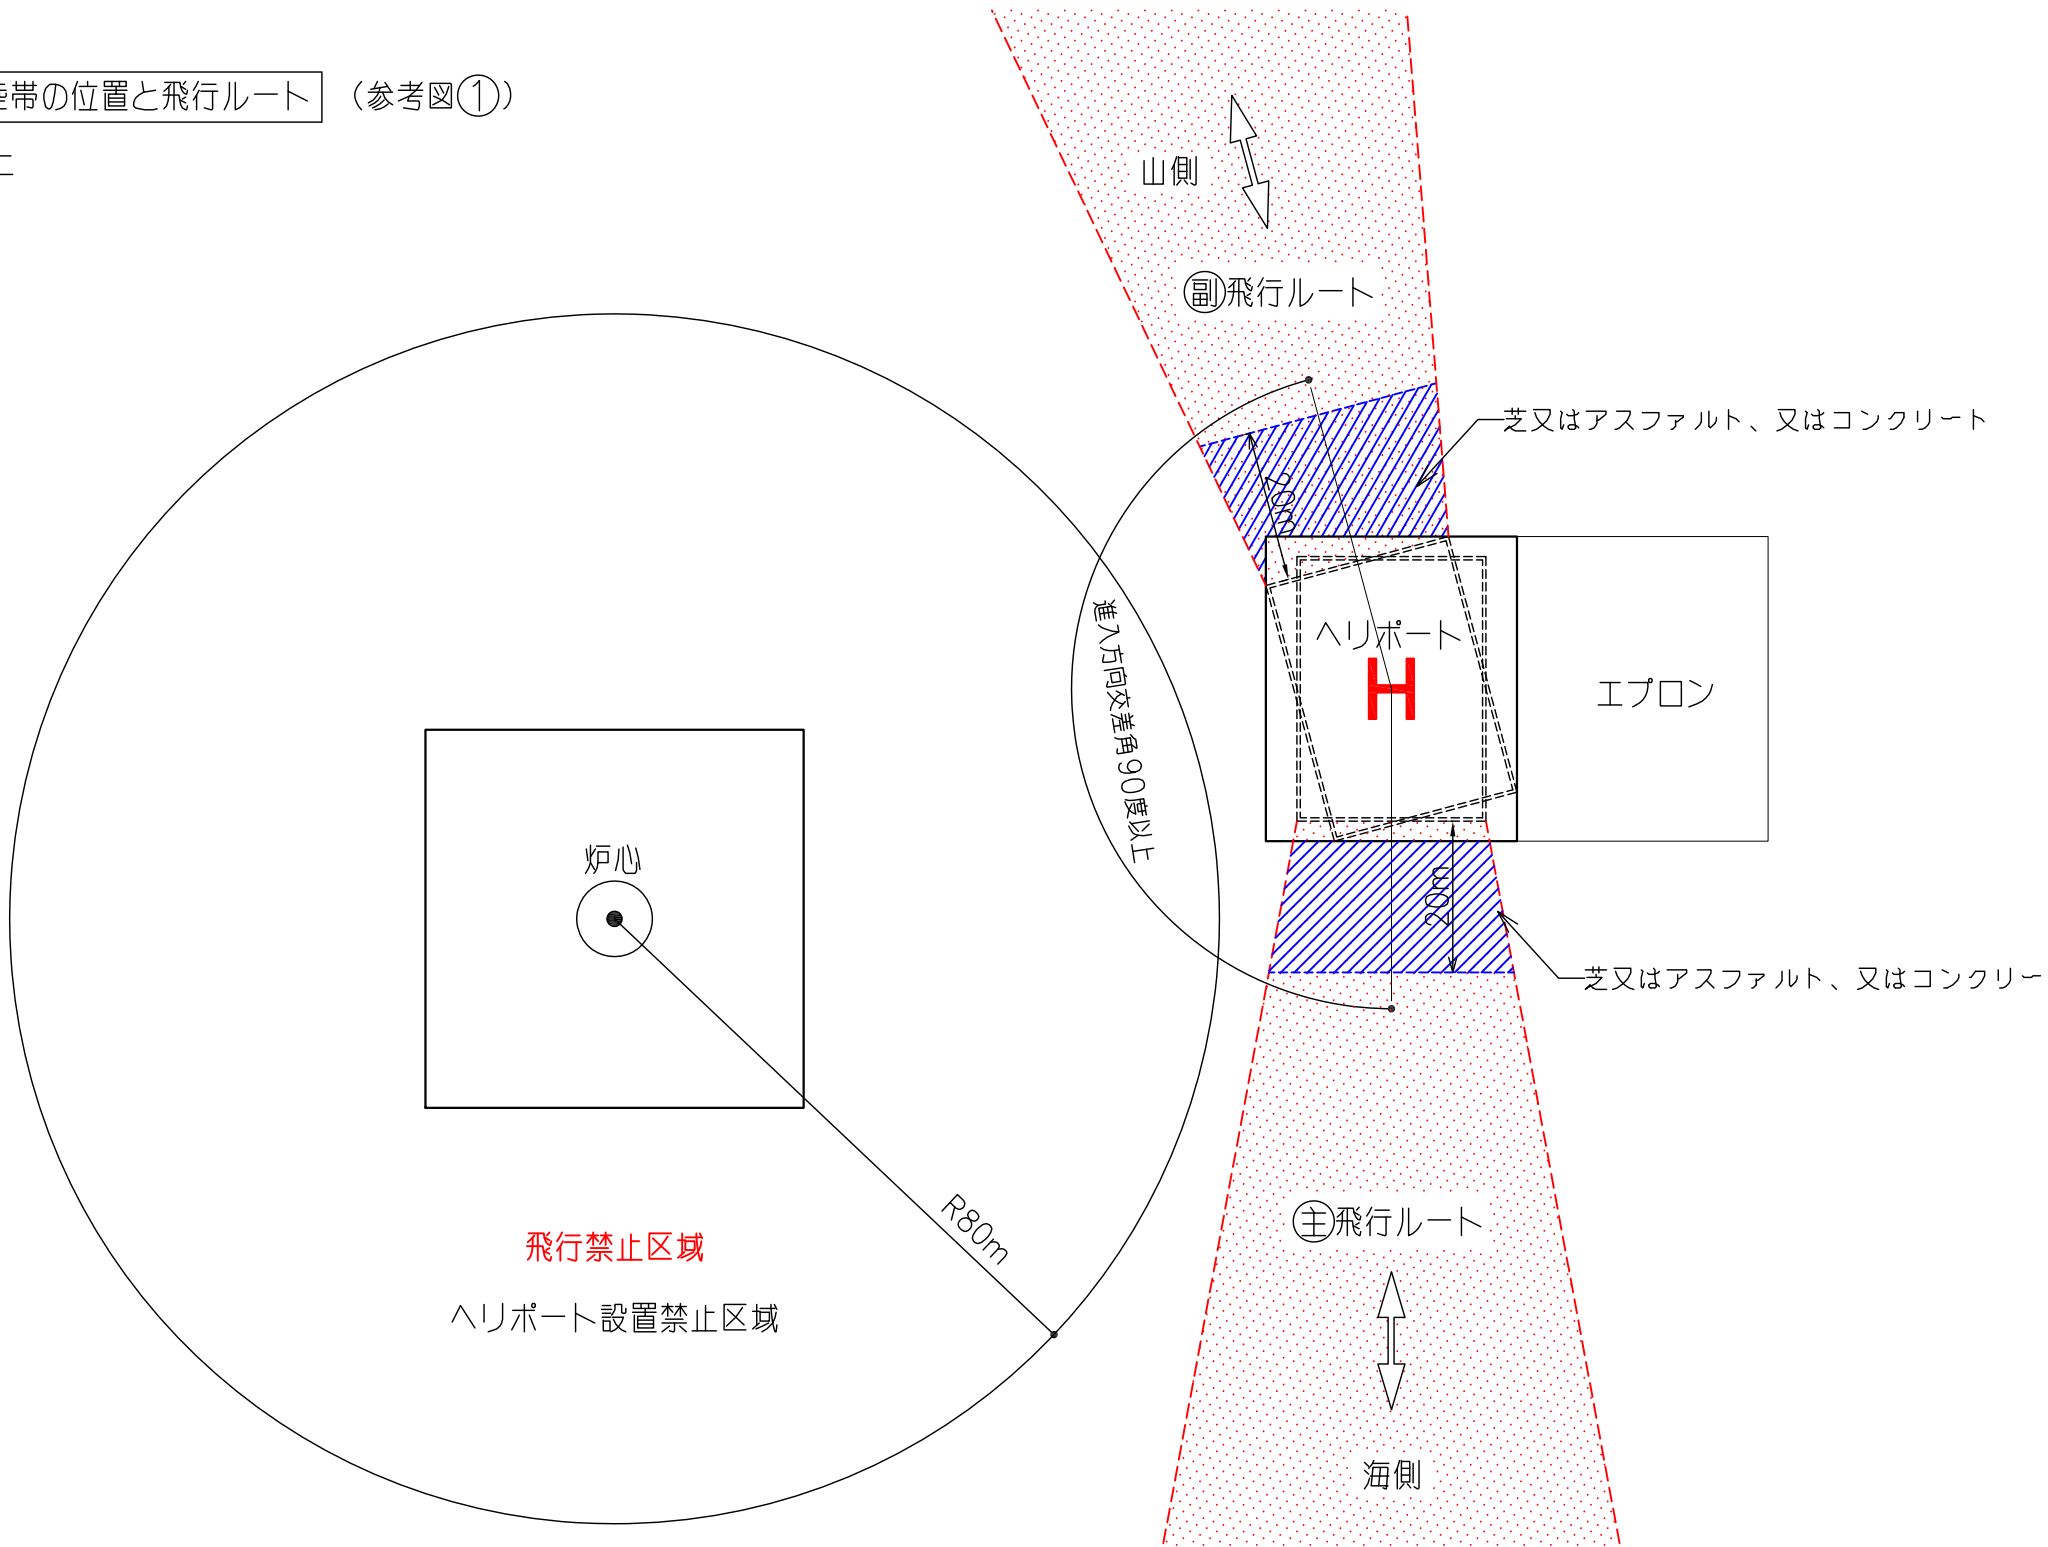

着陸帯の位置と飛行ルート (参考図①)

地上

航空灯火配置図

(参考図②)

地上

灯火の凡例

記号	名称	×灯数
	境界灯付着陸区域灯	×7台
	境界灯	×5台
	境界誘導灯	×8台
	進入路指示灯	×14台
	進入角指示灯	×2台
	風向灯 (位置標示灯 上部取付)	×1台
	遠隔操作パネル	×1台